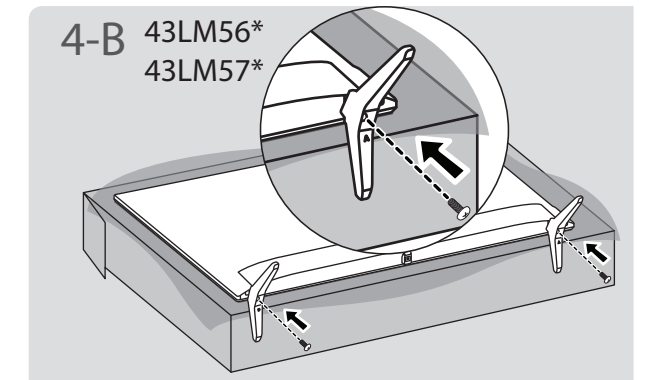

32LM56\*  
32LM57\*

43LM56\*  
43LM57\*

⊕ : В зависимости от модели / Залежно від моделі / Үлгіге байланысты

- Русский**
- Прочтите **Руководство по технике безопасности**.
  - Требования параметров электропитания указаны на информационном лейбле на задней крышке изделия.
- Українська**
- Прочитайте "**Правила безпеки та довідкова інформація**".
  - Відомості щодо подачі живлення і споживання електроенергії дивіться на наліпці на виробі.
- Қазақша**
- **Қауіпсіздік нұсқаулығын** оқыңыз.
  - Электр энергия және тұтыну параметр мәліметтерін өнімдегі жапсырмадан қараңыз.