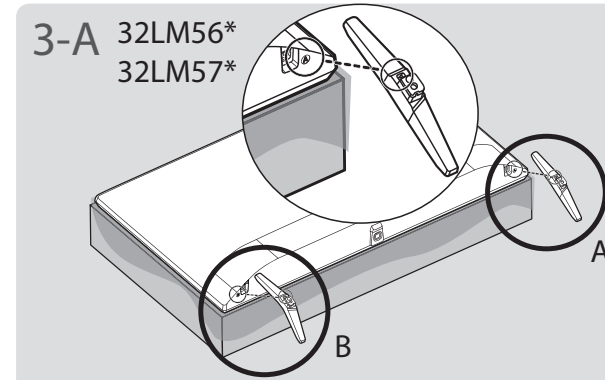

32LM56\*  
32LM57\*

43LM56\*  
43LM57\*

⊕ : В зависимости от модели / Залежно від моделі / Үлгіге байланысты

- Русский**
- Прочтите **Руководство по технике безопасности**.
  - Требования параметров электропитания указаны на информационном лейбле на задней крышке изделия.
- Українська**
- Прочитайте "**Правила безпеки та довідкова інформація**".
  - Відомості щодо подачі живлення і споживання електроенергії дивіться на наліпці на виробі.
- Қазақша**
- **Қауіпсіздік нұсқаулығын** оқыңыз.
  - Электр энергия және тұтыну параметр мәліметтерін өнімдегі жапсырмадан қараңыз.