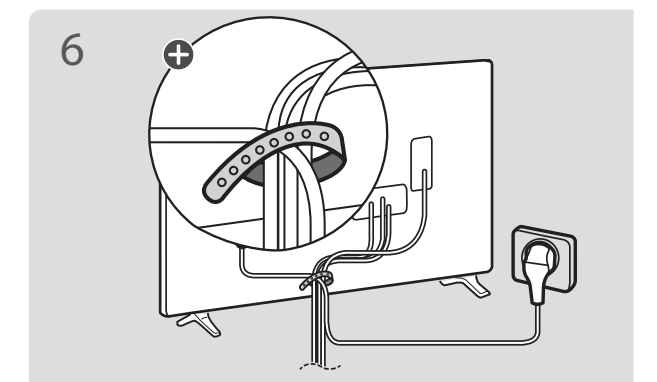

32LM56\*  
32LM57\*

43LM56\*  
43LM57\*

⊕ : В зависимости от модели / Залежно від моделі / Үлгіге байланысты

- Русский**
- Прочтите **Руководство по технике безопасности**.
  - Требования параметров электропитания указаны на информационном лейбле на задней крышке изделия.
- Українська**
- Прочитайте "**Правила безпеки та довідкова інформація**".
  - Відомості щодо подачі живлення і споживання електроенергії дивіться на наліпці на виробі.
- Қазақша**
- **Қауіпсіздік нұсқаулығын** оқыңыз.
  - Электр энергия және тұтыну параметр мәліметтерін өнімдегі жапсырмадан қараңыз.