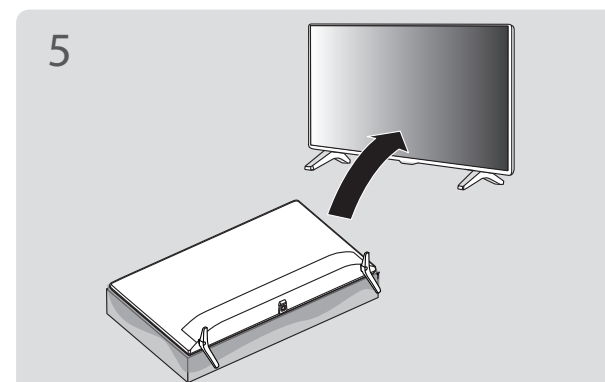

32LM56\*  
32LM57\*

43LM56\*  
43LM57\*

⊕ : В зависимости от модели / Залежно від моделі / Үлгіге байланысты

- Русский**
- Прочтите **Руководство по технике безопасности**.
  - Требования параметров электропитания указаны на информационном лейбле на задней крышке изделия.
- Українська**
- Прочитайте "**Правила безпеки та довідкова інформація**".
  - Відомості щодо подачі живлення і споживання електроенергії дивіться на наліпці на виробі.
- Қазақша**
- **Қауіпсіздік нұсқаулығын** оқыңыз.
  - Электр энергия және тұтыну параметр мәліметтерін өнімдегі жапсырмадан қараңыз.