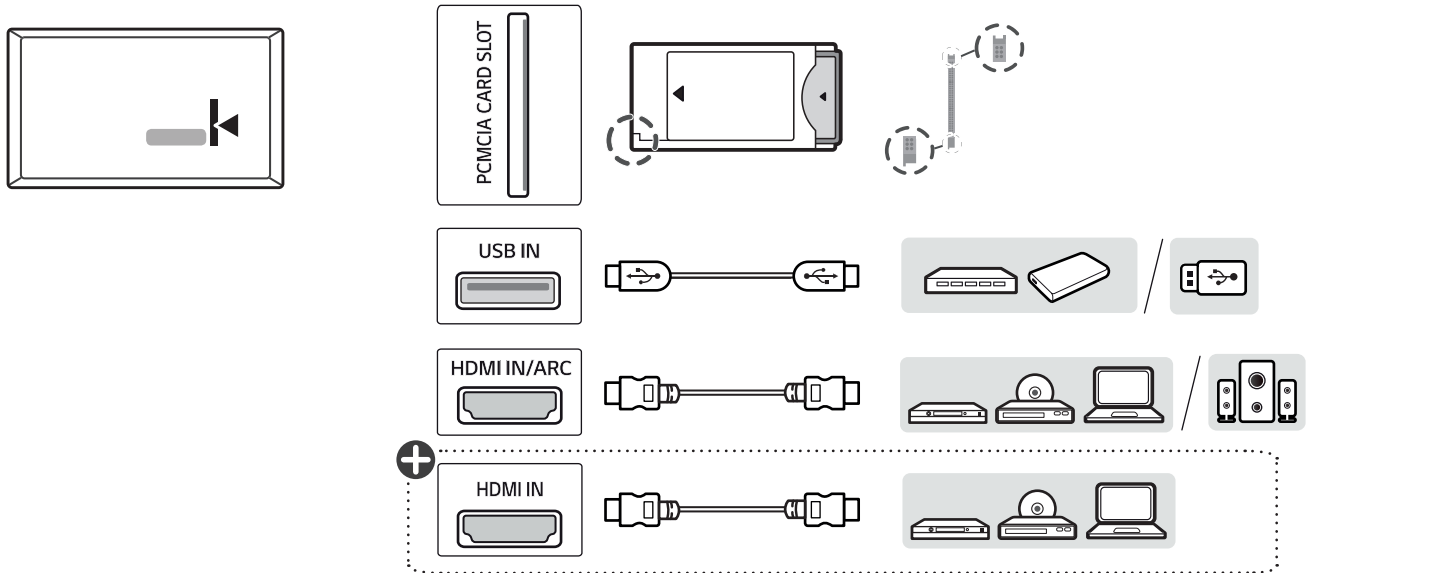

32LM56\*  
32LM57\*

43LM56\*  
43LM57\*

⊕ : В зависимости от модели / Залежно від моделі / Үлгіге байланысты

- Русский**
- Прочтите **Руководство по технике безопасности**.
  - Требования параметров электропитания указаны на информационном лейбле на задней крышке изделия.
- Українська**
- Прочитайте "**Правила безпеки та довідкова інформація**".
  - Відомості щодо подачі живлення і споживання електроенергії дивіться на наліпці на виробі.
- Қазақша**
- **Қауіпсіздік нұсқаулығын** оқыңыз.
  - Электр энергия және тұтыну параметр мәліметтерін өнімдегі жапсырмадан қараңыз.