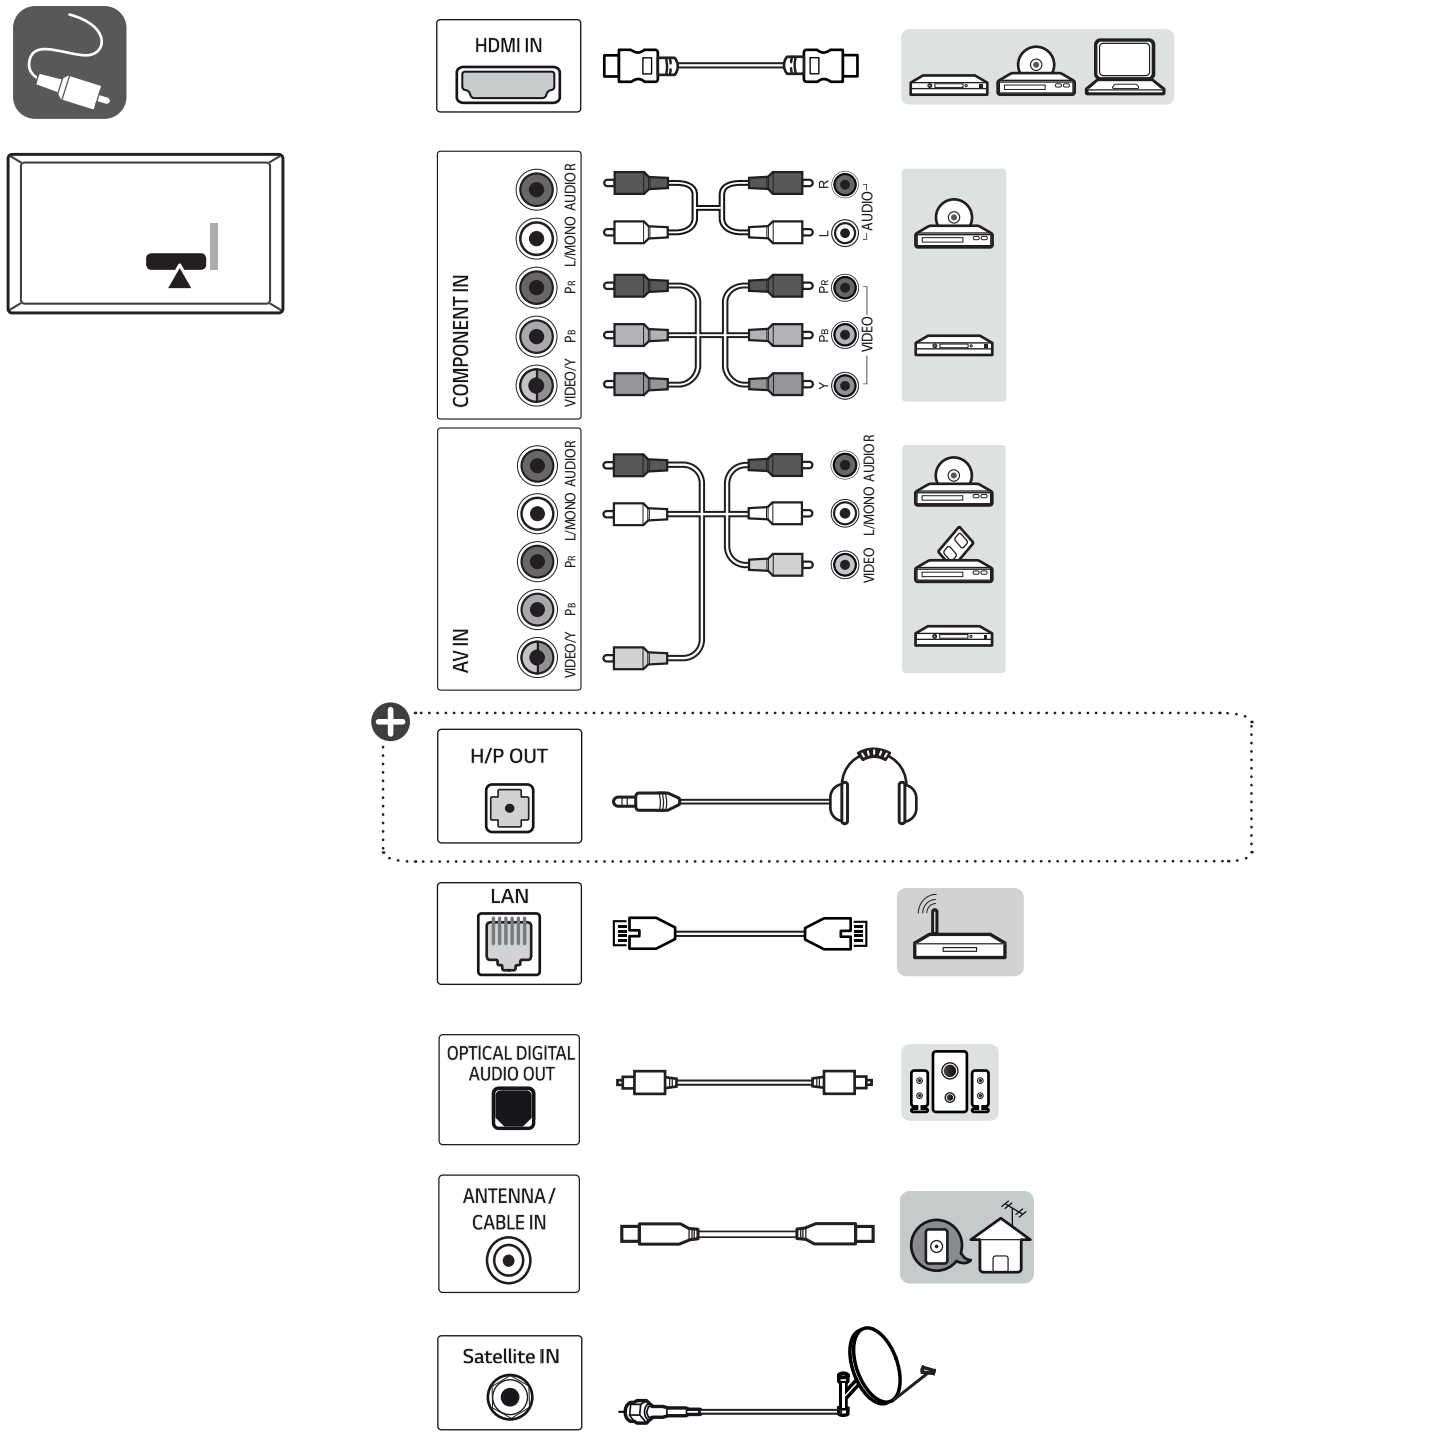

32LM56\*  
32LM57\*

43LM56\*  
43LM57\*

⊕ : В зависимости от модели / Залежно від моделі / Үлгіге байланысты

- Русский**
- Прочтите **Руководство по технике безопасности**.
  - Требования параметров электропитания указаны на информационном лейбле на задней крышке изделия.
- Українська**
- Прочитайте "**Правила безпеки та довідкова інформація**".
  - Відомості щодо подачі живлення і споживання електроенергії дивіться на наліпці на виробі.
- Қазақша**
- **Қауіпсіздік нұсқаулығын** оқыңыз.
  - Электр энергия және тұтыну параметр мәліметтерін өнімдегі жапсырмадан қараңыз.

⊕ : В зависимости от модели/ Залежно від моделі/ Үлгіге байланысты

	A	B	C	D	E	F	F-G
	(mm)					(kg)	
32LM560BPLA 32LM570BPLA	739	472	168	441	84	4.90	4.85
43LM5600PLA 43LM5700PLA	977	615	187	575	80.8	8.1	8.0
Требования к электропитанию Вимоги до електроживлення Електрүтүну шарттары						AC 100-240 V~ 50/60 Hz	