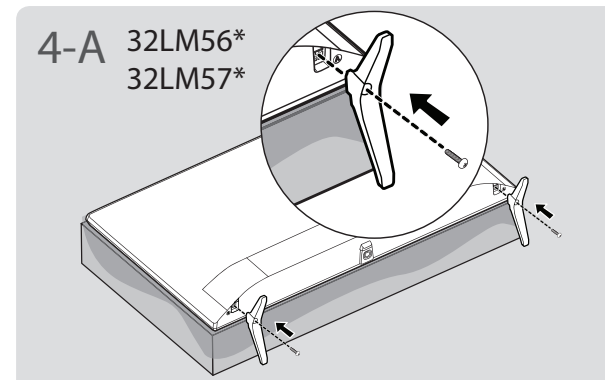

32LM56\*  
32LM57\*

43LM56\*  
43LM57\*

⊕ : В зависимости от модели / Залежно від моделі / Үлгіге байланысты

- Русский**
- Прочтите **Руководство по технике безопасности**.
  - Требования параметров электропитания указаны на информационном лейбле на задней крышке изделия.
- Українська**
- Прочитайте "**Правила безпеки та довідкова інформація**".
  - Відомості щодо подачі живлення і споживання електроенергії дивіться на наліпці на виробі.
- Қазақша**
- **Қауіпсіздік нұсқаулығын** оқыңыз.
  - Электр энергия және тұтыну параметр мәліметтерін өнімдегі жапсырмадан қараңыз.