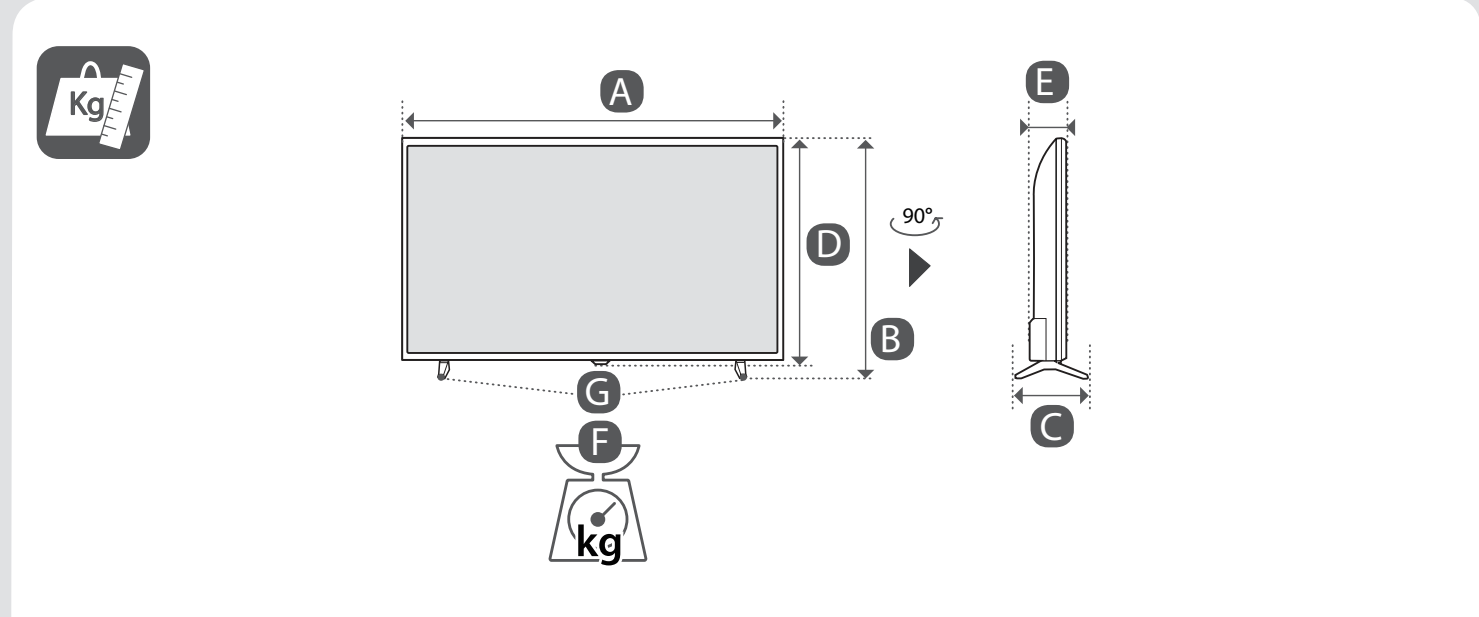

A	B	C	D	E	F	F-G
	(mm)					(kg)	
32LM560BPLA 32LM570BPLA	739	472	168	441	84	4.90	4.85
43LM5600PLA 43LM5700PLA	977	615	187	575	80.8	8.1	8.0
Требования к электропитанию Вимоги до електроживлення Електрүтүну шарттары						AC 100-240 V~ 50/60 Hz