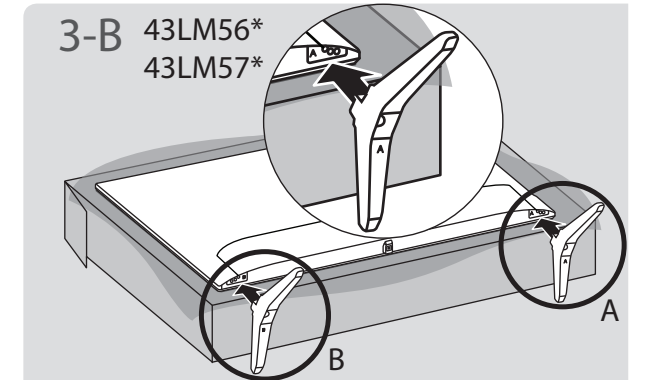

32LM56\*  
32LM57\*

43LM56\*  
43LM57\*

⊕ : В зависимости от модели / Залежно від моделі / Үлгіге байланысты

- Русский**
- Прочтите **Руководство по технике безопасности**.
  - Требования параметров электропитания указаны на информационном лейбле на задней крышке изделия.
- Українська**
- Прочитайте "**Правила безпеки та довідкова інформація**".
  - Відомості щодо подачі живлення і споживання електроенергії дивіться на наліпці на виробі.
- Қазақша**
- **Қауіпсіздік нұсқаулығын** оқыңыз.
  - Электр энергия және тұтыну параметр мәліметтерін өнімдегі жапсырмадан қараңыз.